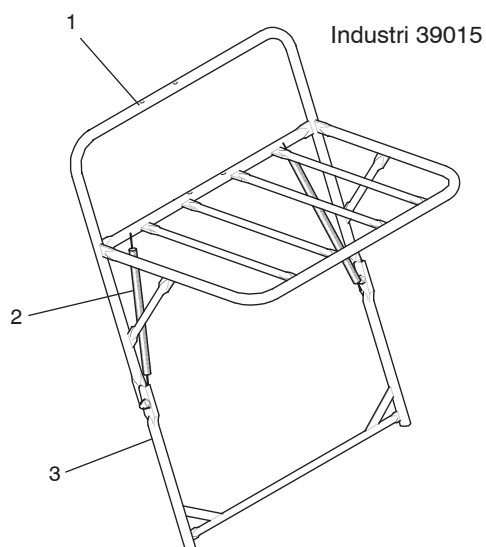

Pos	Art.Nr	Benämning	Pos	Art.Nr	Benämning	Pos	Art.Nr	Benämning
1	29568	Baklykta TopLight	16	75602	Ram röd	30	33307	Framskärm
2	2992-17	Pakethållare svart m. nosbygel	17	31000	Pedaler (Par)	31	77342	Framgaffel röd
3	32016	Sadel svart		35095	Sidostöd	32	25495	Framhjul 24" RF med SRAM VT5000 Trumbromsnav
4	32625	Sadelstolpe	18	28380	Kedjeskydd rött	33	17623	Fälg 22-507 (24x1.75") RF
5	32370	Sadelstolpsklamma med vred		28437	Kedjeskyddsfäste	34	763-17	Däck 47-507 (24x1.75")
6	8145-437	Bromshandtag höger	19	30426	Bromsbygel 20 mm		910-24	Slang 24"
7	2671-28	Bromskabel	20	1079-102	Kedja 102L		601-534	Fälgband
8	34404	Styre	21	761-7	Däck 47-559 (26x1.75")		506-228	Eker 2.36x230 mm RF
9	2445-270	Vridreglage Penta 5 vxl (68523)		910-25	Slang 26"		553	Eker 2.36x256 mm RF
10	26501	Ringklocka		601-584	Fälgband 26"		553	Eker 2.36x256 mm RF
11	1039-7	Handtag V 22 x 90 mm (68523)		506-256	Eker 2.36x256 mm RF		553	Eker 2.36x256 mm RF
	1039-8	Handtag H 22-120 mm (68523)	22	17624	Fälg 22-559 (26x1.75")		553	Eker 2.36x256 mm RF
	26257	Handtag för 68524(Par 68524)	23	25774	Bakhjul 26" 1-växlat RF		553	Eker 2.36x256 mm RF
12	34371	Styrstam 22.2x240 mm		25779	Bakhjul 26" 5-växlat RF		553	Eker 2.36x256 mm RF
	27701	Styrlagersats kpl.			Penta Sport	35	36016	Ekerreflex
13	28873	Vevsats 46 T - 170 mm	24	9000-12-10	Kedjesträckare kpl. (Par)			
	9300-330	Vevlagerpatron Tange	25	2257-207	Lås			
14	33756	Skärmstag 24"	26	33755	Skärmstag 26"			
15	36506	Ramskytt röd	27	29597	Reflex bak			
			28	33366	Bakskärm			
			29	29525	Belysning Quattro Block			