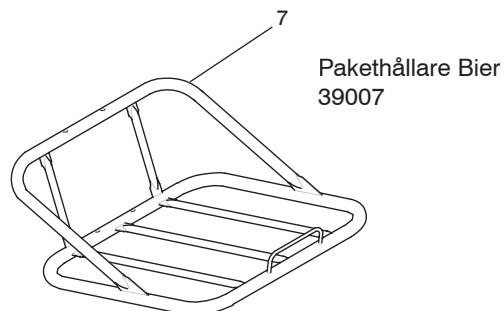

Pos	Art.Nr	Benämning	Pos	Art.Nr	Benämning	Pos	Art.Nr	Benämning
1	29568	Baklykta TopLight	16	75602	Ram röd	30	33307	Framskärm
2	2992-17	Pakethållare svart m. nosbygel	17	31000	Pedaler (Par)	31	77342	Framgaffel röd
3	32016	Sadel svart		35095	Sidostöd	32	25495	Framhjul 24" RF med SRAM VT5000 Trumbromsnav
4	32625	Sadelstolpe	18	28380	Kedjeskydd rött	33	17623	Fälg 22-507 (24x1.75") RF
5	32370	Sadelstolpsklamma med vred		28437	Kedjeskyddsfäste	34	763-17	Däck 47-507 (24x1.75")
6	8145-437	Bromshandtag höger	19	30426	Bromsbygel 20 mm		910-24	Slang 24"
7	2671-28	Bromskabel	20	1079-102	Kedja 102L		601-534	Fälgband
8	34404	Styre	21	761-7	Däck 47-559 (26x1.75")		506-228	Eker 2.36x230 mm RF
9	2445-270	Vridreglage Penta 5 vxl (68523)		910-25	Slang 26"		553	Eker 2.36x256 mm RF
10	26501	Ringklocka		601-584	Fälgband 26"		553	Eker 2.36x256 mm RF
11	1039-7	Handtag V 22 x 90 mm (68523)		506-256	Eker 2.36x256 mm RF		553	Eker 2.36x256 mm RF
	1039-8	Handtag H 22-120 mm (68523)	22	17624	Fälg 22-559 (26x1.75")		553	Eker 2.36x256 mm RF
	26257	Handtag för 68524(Par 68524)	23	25774	Bakhjul 26" 1-växlat RF		553	Eker 2.36x256 mm RF
12	34371	Styrstam 22.2x240 mm		25779	Bakhjul 26" 5-växlat RF		553	Eker 2.36x256 mm RF
	27701	Styrlagersats kpl.			Penta Sport	35	36016	Ekerreflex
13	28873	Vevsats 46 T - 170 mm	24	9000-12-10	Kedjesträckare kpl. (Par)			
	9300-330	Vevlagerpatron Tange	25	2257-207	Lås			
14	33756	Skärmstag 24"	26	33755	Skärmstag 26"			
15	36506	Ramskytt röd	27	29597	Reflex bak			
			28	33366	Bakskärm			
			29	29525	Belysning Quattro Block			