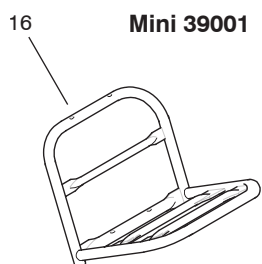

Pos	Art.Nr	Benämning	Pos	Art.Nr	Benämning	Pos	Art.Nr	Benämning
1	29568	Baklykta TopLight	16	75602	Ram röd	30	33307	Framskärm
2	2992-17	Pakethållare svart m. nosbygel	17	31000	Pedaler (Par)	31	77342	Framgaffel röd
3	32016	Sadel svart		35095	Sidostöd	32	25495	Framhjul 24" RF med SRAM VT5000 Trumbromsnav
4	32625	Sadelstolpe	18	28380	Kedjeskydd rött	33	17623	Fälg 22-507 (24x1.75") RF
5	32370	Sadelstolpsklamma med vred		28437	Kedjeskyddsfäste	34	763-17	Däck 47-507 (24x1.75")
6	8145-437	Bromshandtag höger	19	30426	Bromsbygel 20 mm		910-24	Slang 24"
7	2671-28	Bromskabel	20	1079-102	Kedja 102L		601-534	Fälgband
8	34404	Styre	21	761-7	Däck 47-559 (26x1.75")		506-228	Eker 2.36x230 mm RF
9	2445-270	Vridreglage Penta 5 vxl (68523)		910-25	Slang 26"		553	Eker 2.36x256 mm RF
10	26501	Ringklocka		601-584	Fälgband 26"		553	Eker 2.36x256 mm RF
11	1039-7	Handtag V 22 x 90 mm (68523)		506-256	Eker 2.36x256 mm RF		553	Eker 2.36x256 mm RF
	1039-8	Handtag H 22-120 mm (68523)	22	17624	Fälg 22-559 (26x1.75")		553	Eker 2.36x256 mm RF
	26257	Handtag för 68524(Par 68524)	23	25774	Bakhjul 26" 1-växlat RF		553	Eker 2.36x256 mm RF
12	34371	Styrstam 22.2x240 mm		25779	Bakhjul 26" 5-växlat RF		553	Eker 2.36x256 mm RF
	27701	Styrlagersats kpl.			Penta Sport	35	36016	Ekerreflex
13	28873	Vevsats 46 T - 170 mm	24	9000-12-10	Kedjesträckare kpl. (Par)			
	9300-330	Vevlagerpatron Tange	25	2257-207	Lås			
14	33756	Skärmstag 24"	26	33755	Skärmstag 26"			
15	36506	Ramskytt röd	27	29597	Reflex bak			
			28	33366	Bakskärm			
			29	29525	Belysning Quattro Block			