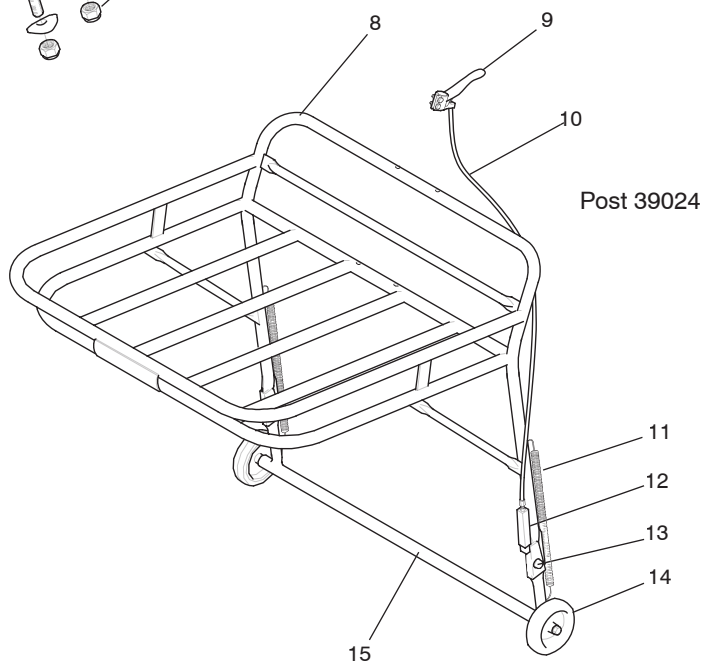

Pos	Art.Nr	Benämning	Pos	Art.Nr	Benämning	Pos	Art.Nr	Benämning
1	29568	Baklykta TopLight	16	75602	Ram röd	30	33307	Framskärm
2	2992-17	Pakethållare svart m. nosbygel	17	31000	Pedaler (Par)	31	77342	Framgaffel röd
3	32016	Sadel svart		35095	Sidostöd	32	25495	Framhjul 24" RF med SRAM VT5000 Trumbromsnav
4	32625	Sadelstolpe	18	28380	Kedjeskydd rött	33	17623	Fälg 22-507 (24x1.75") RF
5	32370	Sadelstolpsklamma med vred		28437	Kedjeskyddsfäste	34	763-17	Däck 47-507 (24x1.75")
6	8145-437	Bromshandtag höger	19	30426	Bromsbygel 20 mm		910-24	Slang 24"
7	2671-28	Bromskabel	20	1079-102	Kedja 102L		601-534	Fälgband
8	34404	Styre	21	761-7	Däck 47-559 (26x1.75")		506-228	Eker 2.36x230 mm RF
9	2445-270	Vridreglage Penta 5 vxl (68523)		910-25	Slang 26"		553	Eker 2.36x256 mm RF
10	26501	Ringklocka		601-584	Fälgband 26"		553	Eker 2.36x256 mm RF
11	1039-7	Handtag V 22 x 90 mm (68523)		506-256	Eker 2.36x256 mm RF		553	Eker 2.36x256 mm RF
	1039-8	Handtag H 22-120 mm (68523)	22	17624	Fälg 22-559 (26x1.75")		553	Eker 2.36x256 mm RF
	26257	Handtag för 68524(Par 68524)	23	25774	Bakhjul 26" 1-växlat RF		553	Eker 2.36x256 mm RF
12	34371	Styrstam 22.2x240 mm		25779	Bakhjul 26" 5-växlat RF		553	Eker 2.36x256 mm RF
	27701	Styrlagersats kpl.			Penta Sport	35	36016	Ekerreflex
13	28873	Vevsats 46 T - 170 mm	24	9000-12-10	Kedjesträckare kpl. (Par)			
	9300-330	Vevlagerpatron Tange	25	2257-207	Lås			
14	33756	Skärmstag 24"	26	33755	Skärmstag 26"			
15	36506	Ramskytt röd	27	29597	Reflex bak			
			28	33366	Bakskärm			
			29	29525	Belysning Quattro Block			