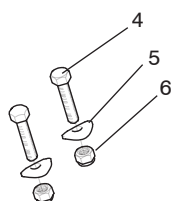

Pos	Art.Nr	Benämning	Pos	Art.Nr	Benämning	Pos	Art.Nr	Benämning
1	29568	Baklykta TopLight	16	75602	Ram röd	30	33307	Framskärm
2	2992-17	Pakethållare svart m. nosbygel	17	31000	Pedaler (Par)	31	77342	Framgaffel röd
3	32016	Sadel svart		35095	Sidostöd	32	25495	Framhjul 24" RF med SRAM VT5000 Trumbromsnav
4	32625	Sadelstolpe	18	28380	Kedjeskydd rött	33	17623	Fälg 22-507 (24x1.75") RF
5	32370	Sadelstolpsklamma med vred		28437	Kedjeskyddsfäste	34	763-17	Däck 47-507 (24x1.75")
6	8145-437	Bromshandtag höger	19	30426	Bromsbygel 20 mm		910-24	Slang 24"
7	2671-28	Bromskabel	20	1079-102	Kedja 102L		601-534	Fälgband
8	34404	Styre	21	761-7	Däck 47-559 (26x1.75")		506-228	Eker 2.36x230 mm RF
9	2445-270	Vridreglage Penta 5 vxl (68523)		910-25	Slang 26"		553	Eker 2.36x256 mm RF
10	26501	Ringklocka		601-584	Fälgband 26"		553	Eker 2.36x256 mm RF
11	1039-7	Handtag V 22 x 90 mm (68523)		506-256	Eker 2.36x256 mm RF		553	Eker 2.36x256 mm RF
	1039-8	Handtag H 22-120 mm (68523)	22	17624	Fälg 22-559 (26x1.75")		553	Eker 2.36x256 mm RF
	26257	Handtag för 68524(Par 68524)	23	25774	Bakhjul 26" 1-växlat RF		553	Eker 2.36x256 mm RF
12	34371	Styrstam 22.2x240 mm		25779	Bakhjul 26" 5-växlat RF		553	Eker 2.36x256 mm RF
	27701	Styrlagersats kpl.			Penta Sport	35	36016	Ekerreflex
13	28873	Vevsats 46 T - 170 mm	24	9000-12-10	Kedjesträckare kpl. (Par)			
	9300-330	Vevlagerpatron Tange	25	2257-207	Lås			
14	33756	Skärmstag 24"	26	33755	Skärmstag 26"			
15	36506	Ramskytt röd	27	29597	Reflex bak			
			28	33366	Bakskärm			
			29	29525	Belysning Quattro Block			